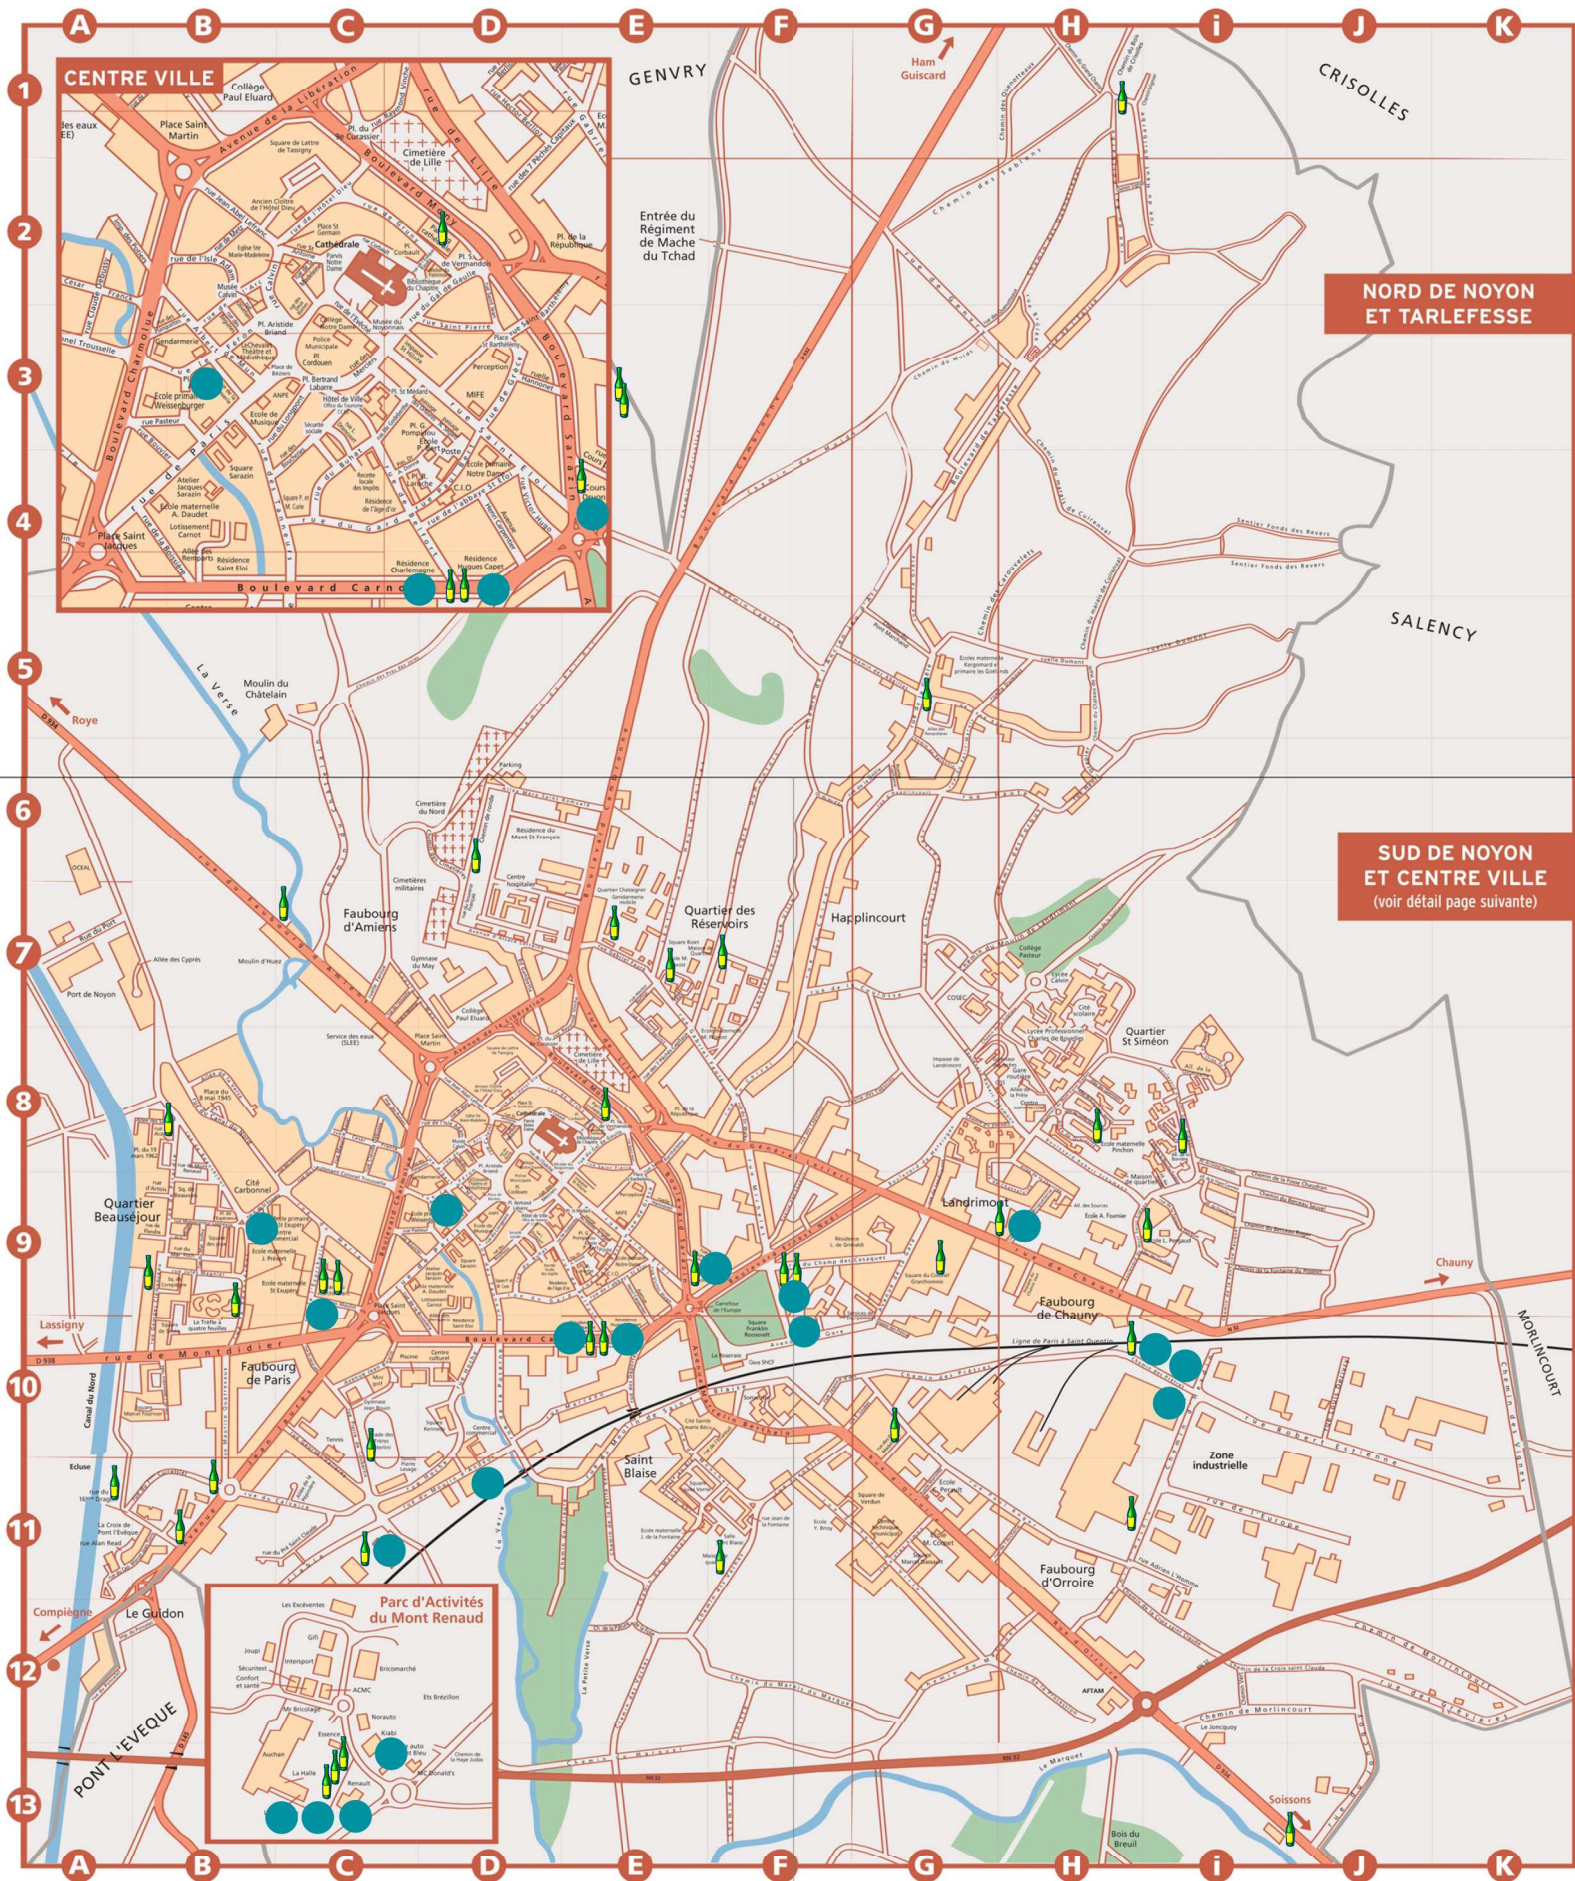

REPARTITION DES BENNES TEXTILES ET VERRE

NORD DE NOYON ET TARLEFESSE

SUD DE NOYON ET CENTRE VILLE
(voir détail page suivante)

Parc d'Activités du Mont Renaud

-  Bennes à verre
-  Benne à textiles